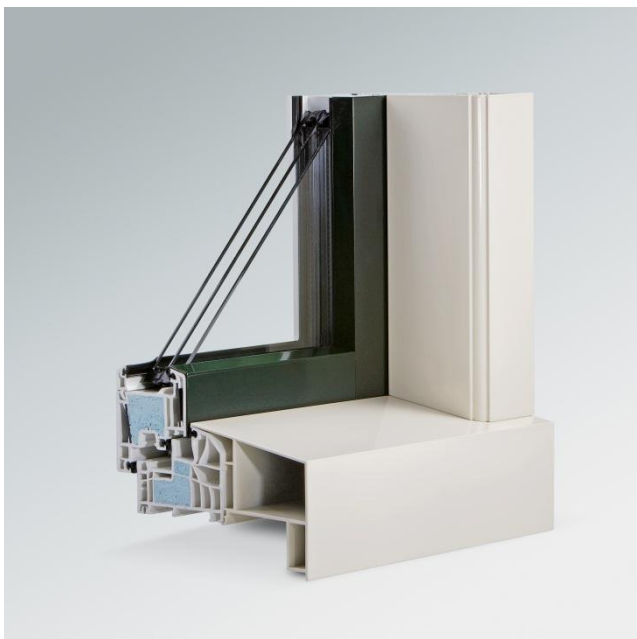

Het volledig staalvrije Knipping Classic Uw 0,78-kozijn.